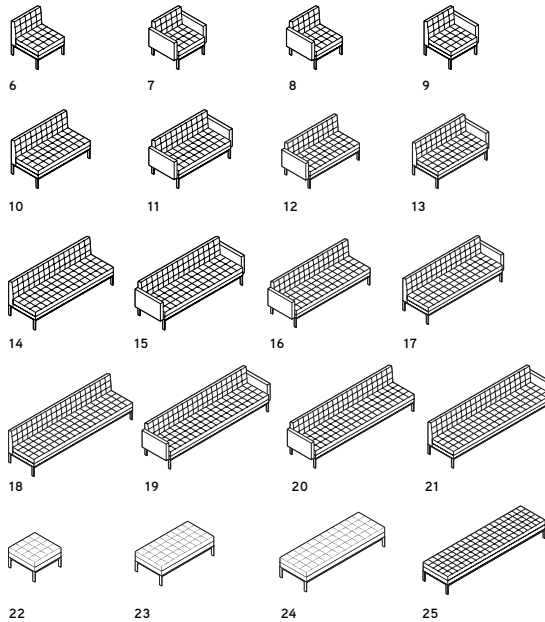

Statement of Line

1-3 Lifestyle Lounge

- 1. L 902 x W 889 x H 730, Seat: L 740 x W 560 x H 430;
- 2. L 1639 x W 889 x H 730, Seat: L 1480 x W 560 x H 430;
- 3. L 2375 x W 889 x H 730, Seat: L 2200 x W 560 x H 430

4-5 Lifestyle Lounge Bolsters

- 4.-5. L 178 x W 470 x H 178

6-21 Contract Lounge

- 6. L 660 x W 711 x H 787, Seat: L 660 x W 560 x H 430;
- 7. L 813 x W 711 x H 787, Seat: L 680 x W 560 x H 430;
- 8. L 737 x W 711 x H 787, Seat: L 680 x W 560 x H 430;
- 9. L 737 x W 711 x H 787, Seat: L 680 x W 560 x H 430;
- 10. L 1321 x W 711 x H 787, Seat: L 1320 x W 560 x H 430;
- 11. 1473 x W 711 x H 787, Seat: L 1340 x W 560 x H 430;
- 12. L 1397 x W 711 x H 787, Seat: L 1340 x W 560 x H 430;
- 13. L 1397 x W 711 x H 787, Seat: L 1340 x W 560 x H 430;
- 14. L 1981 x W 711 x H 787, Seat: L 1980 x W 560 x H 430;
- 15. 2134 x W 711 x H 787, Seat: L 2000 x W 560 x H430;
- 16.-17. L 2057 x W 711 x H 787, Seat: L 2000 x W 560 x H 430;
- 18. L 2642 x W 711 x H 787, Seat: L 2640 x W 560 x H 430;
- 19. L 2134 x W 711 x H 787, Seat: L 2660 x W 560 x H 430;
- 20.-21. L 2718 x W 711 x H 787, Seat: L 2660 x W 560 x H 430

22-25 Benches

- 22. L 660 x W 660 x H 419; 23. L 1321 x W 660 x H 419;
- 24. L 1981 x W 660 x H 419; 25. L 2642 x W 660 x H419

Statement of Line

Millbrae Lifestyle

Millbrae Contract

Product Features

CONTRACT DETAIL