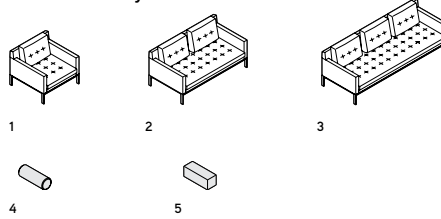

Statement of Line

1-3 Lifestyle Lounge

- 1. L 902 x W 889 x H 730, Seat: L 740 x W 560 x H 430;
- 2. L 1639 x W 889 x H 730, Seat: L 1480 x W 560 x H 430;
- 3. L 2375 x W 889 x H 730, Seat: L 2200 x W 560 x H 430

4-5 Lifestyle Lounge Bolsters

- 4.-5. L 178 x W 470 x H 178

6-21 Contract Lounge

- 6. L 660 x W 711 x H 787, Seat: L 660 x W 560 x H 430;
- 7. L 813 x W 711 x H 787, Seat: L 680 x W 560 x H 430;
- 8. L 737 x W 711 x H 787, Seat: L 680 x W 560 x H 430;
- 9. L 737 x W 711 x H 787, Seat: L 680 x W 560 x H 430;
- 10. L 1321 x W 711 x H 787, Seat: L 1320 x W 560 x H 430;
- 11. 1473 x W 711 x H 787, Seat: L 1340 x W 560 x H 430;
- 12. L 1397 x W 711 x H 787, Seat: L 1340 x W 560 x H 430;
- 13. L 1397 x W 711 x H 787, Seat: L 1340 x W 560 x H 430;
- 14. L 1981 x W 711 x H 787, Seat: L 1980 x W 560 x H 430;
- 15. 2134 x W 711 x H 787, Seat: L 2000 x W 560 x H430;
- 16.-17. L 2057 x W 711 x H 787, Seat: L 2000 x W 560 x H 430;
- 18. L 2642 x W 711 x H 787, Seat: L 2640 x W 560 x H 430;
- 19. L 2134 x W 711 x H 787, Seat: L 2660 x W 560 x H 430;
- 20.-21. L 2718 x W 711 x H 787, Seat: L 2660 x W 560 x H 430

22-25 Benches

- 22. L 660 x W 660 x H 419; 23. L 1321 x W 660 x H 419;
- 24. L 1981 x W 660 x H 419; 25. L 2642 x W 660 x H419

Statement of Line

Millbrae Lifestyle

Millbrae Contract

Product Features

CONTRACT DETAIL